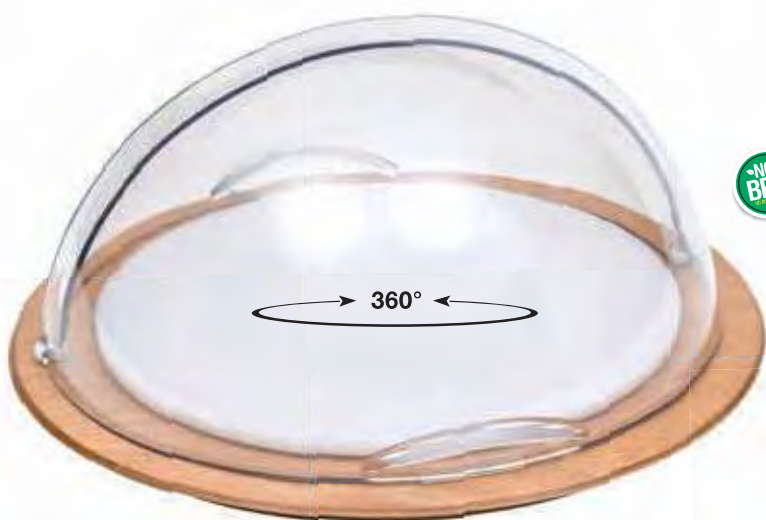

Ø 49 x 31 cm

11 kg