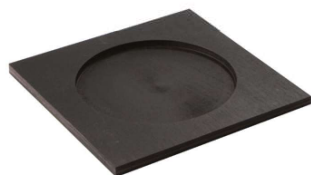

Legno Massello - Solid Wood

	cm	H cm	in	H in
V330442155	20x20	1,5	7,7/8x7,7/8	0,5/8