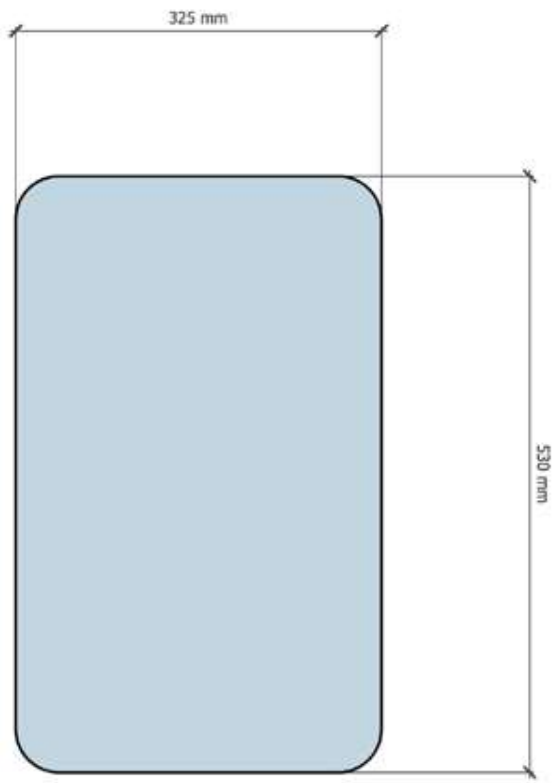

MISURE

GN 1/1