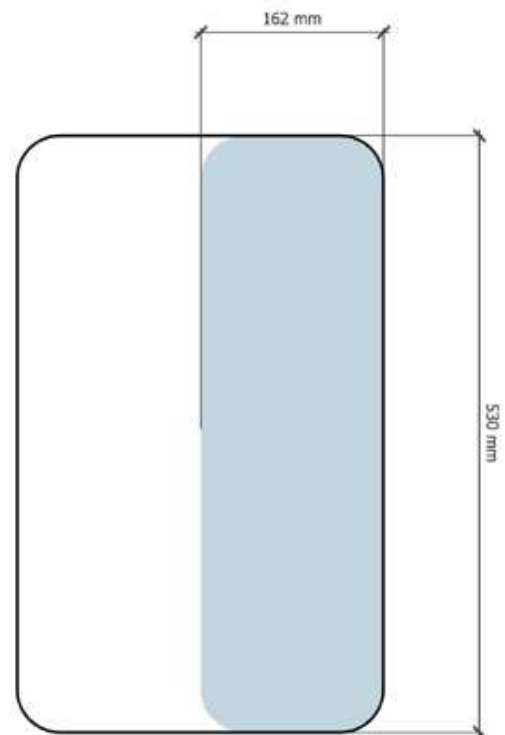

detergenti neutri

certificazione
contatto alimentare

antibatterico

MISURE

GN 1/1

GN 1/2

GN 1/3

GN 2/4